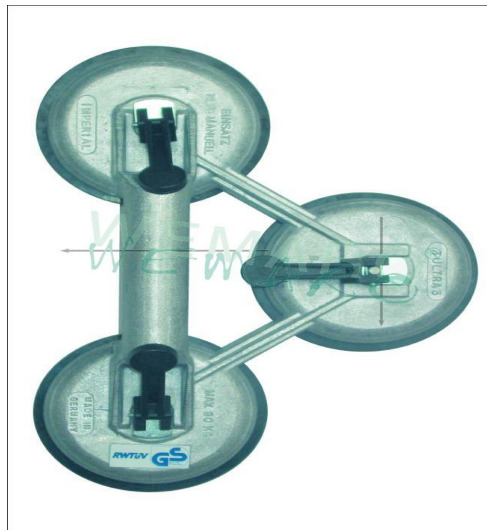

Oferta

WEMARO
WEMARO

Pegamento instantáneo para las juntas

- Cianocrilato -

Ref.: 900 000 631 Bote 20g 10 unidades **19,90 €**

Ref.: 900 000 632 Bote 50g 10 unidades **38,00 €**

Cuchillos en cuarto de luna

Ref.: 900 000 202 Foto 1 **18,50 €**

Ref.: 900 000 010 Original Don Carlos Foto 2 **39,00 €**

Cuchillo Multiuso

Ref.: 900 000 210 **13,80 €**

Ventosas

Ref.: 900 000 601 1 cabezal Alu. **43,00 €**

Ref.: 900 000 602 2 cabezales Alu. **52,20 €**

Ref.: 900 000 604 3 cabezales Alu. **79,40 €**

Tijeras para ingletes
para cortar las juntas

WEMARO
WEMARO

Ref.: 900 000 014

18,00 €

Tijeras para ingletes con tope

Ángulo de corte regulable 45° – 135°

Ref.: 900 000 013